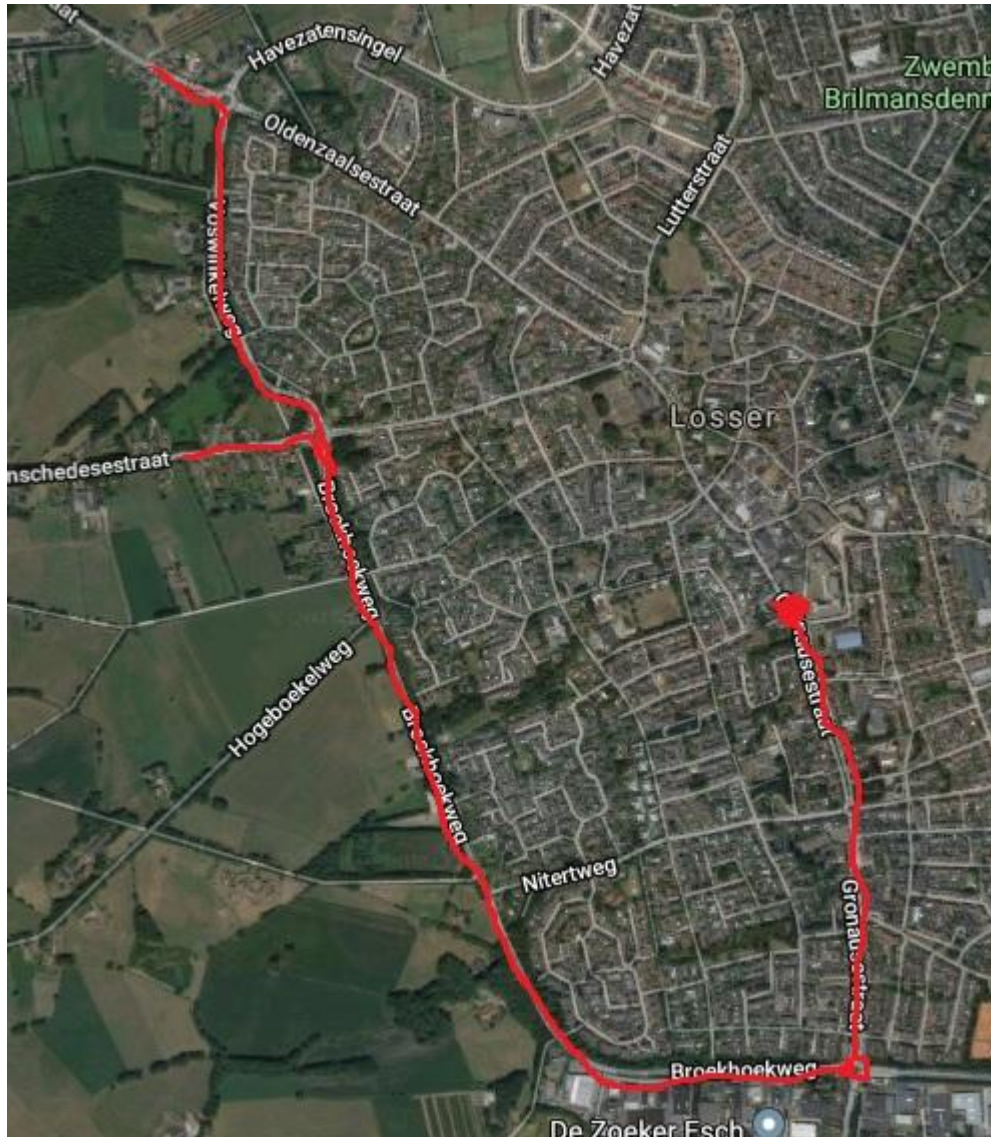

Bereikbaarheid Café 't Spoortje

Biljartvrienden,

In verband met de reconstructie van het centrum van Losser is de Gronausestraat ter hoogte van de kruising met de Muchteweg / Raadhuisstraat afgesloten.

Het gemakkelijkst is de lokaliteit nu te bereiken door de rondweg rond Losser te nemen tot de rotonde waar je naar Glanerbrug, Overdinkel en Losser kunt gaan. Als je daar links af slaat, dorp Losser in, zit je al op de Gronausestraat. Rij door tot Sporthal De Fakkel en café 't Spoortje zie je aan je linkerkant.